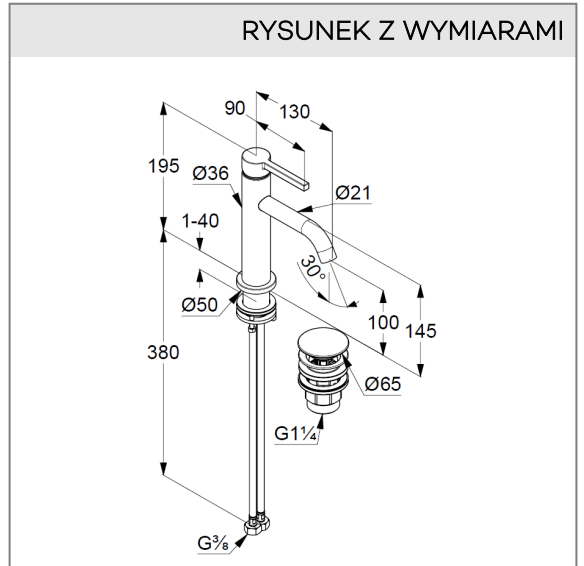

KLUDI NOVA FONTE Pura

jednouchwytowa bateria umywalkowa

Nr artykułu:

20 288 05 15

Powierzchnia:

chrom

Opis produktu:

jednouchwytowa bateria umywalkowa 100 DN 15
uchwyt prosty
montaż jednootworowy
przepływ wody 4,5 l/min przy ciśnieniu 3 bar
perlator s-pointer Caché M18,5
elastyczne wężyki ciśnieniowe G 3/8
system szybkiego montażu
zamykany zawór spustowy typu PUSH-OPEN
wysokość wylewki 100 mm

ZDJĘCIE PRODUKTU

RYСУNEK Z WYMIARAMI

DIAGRAM PRZEPŁYWU