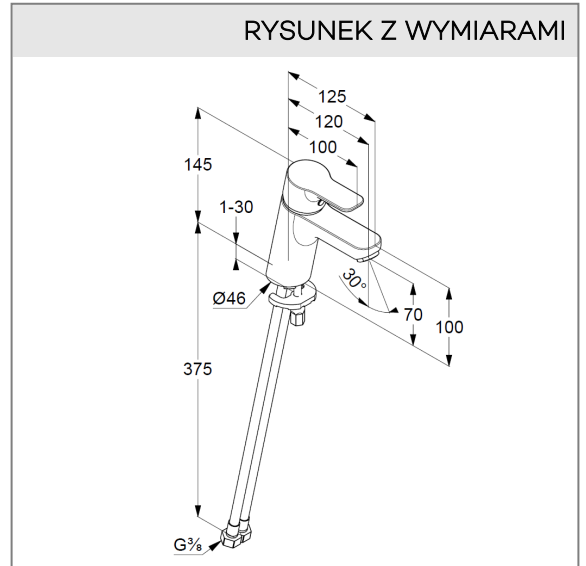

KLUDI PURE&EASY

jednouchwytowa bateria umywalkowa 70

Nr artykułu:

37 028 05 65

Powierzchnia:

chrom

Opis produktu:

uchwyt prosty
montaż jednootworowy
przepływ wody 5 l/min przy ciśnieniu 3 bar
perlator M 24 x 1
głowica ceramiczna z ogranicznikiem wycieku gorącej wody
bez zestawu odpływowego
elastyczne wężyki ciśnieniowe G 3/8
system szybkiego montażu

ZDJĘCIE PRODUKTU

RYСУNEK Z WYMIARAMI

DIAGRAM PRZEPŁYWU