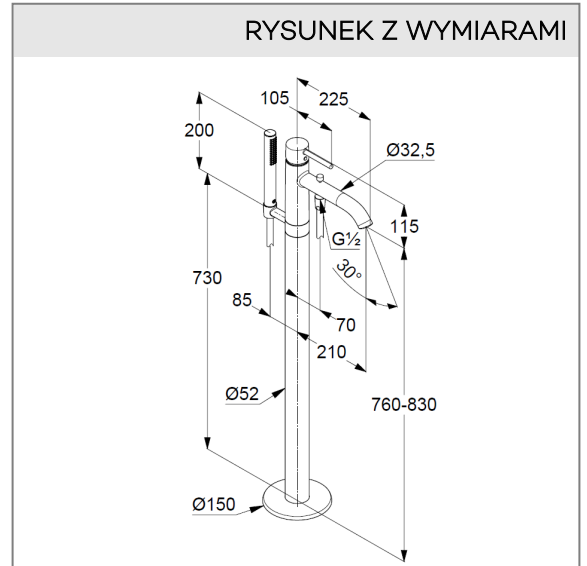

KLUDI BOZZ

jednouchwytywa bateria wannowo-natryskowa DN 15

Nr artykułu:

38 590 05 76

Powierzchnia:

chrom

Opis produktu:

jednouchwytywa bateria wannowo-natryskowa DN 15
 montaż przy wolnostojących wannach
 uchwyt prosty
 głowica ceramiczna z ogranicznikiem wypływu gorącej wody
 perlator s-pointer Caché laminarny M 24 x 1
 przepływ wody 22 l/min przy ciśnieniu 3 bar
 automat. przełącznik natrysk/wanna
 zawór zwrotny
 wąż natryskowy KLUDI SUPARAFLEX
 obustronnie odporny na skręcanie
 G 1/2 x G 1/2 x 1250 mm
 rączka natrysku KLUDI NOVA FONTE 1S

Produkt uzupełniający:

88 088

element podtynkowy DN 20

ZDJĘCIE PRODUKTU

RYСУNEK Z WYMIARAMI

DIAGRAM PRZEPŁYWU