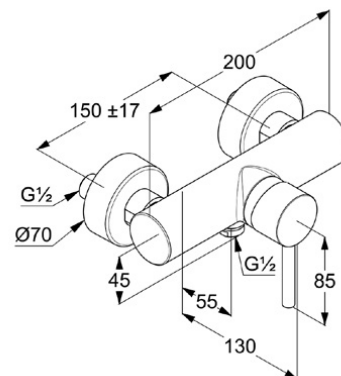

uchwyt prosty

montaż naścienny

przepływ wody 28 l/min przy ciśnieniu 3 bar

głowica ceramiczna z ogranicznikiem

wyływu

gorącej wody

zawór zwrotny

odprowadzenie natrysku G 1/2

przyłącza mimośrodowe G 1/2 x G 3/4

ZDJĘCIE PRODUKTU

RYSUNEK Z WYMIARAMI

DIAGRAM PRZEPŁYWU