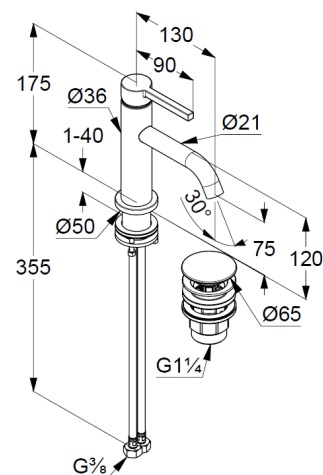

uchwyt prosty

montaż jednootworowy

przepływ wody 4,5 l/min przy ciśnieniu 3 bar

perlator s-pointer Caché M 18,5 x 1

elastyczne wężyki ciśnieniowe G 3/8

system szybkiego montażu

zamykany zawór spustowy typu PUSH-OPEN

wysokość wylewki 75 mm

ZDJĘCIE PRODUKTU

RYСУNEK Z WYMIARAMI

DIAGRAM PRZEPŁYWU