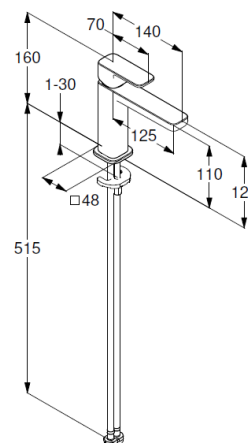

KLUDI-RENON

jednouchwykowa bateria umywalkowa 110

Nr artykułu:

422825375

Powierzchnia:

biały mat

Opis produktu:

jednouchwykowa bateria umywalkowa 110
uchwyt prosty
montaż jednootworowy
przepływ wody 4,5 l/min przy ciśnieniu 3 bar
perlator Caché M 18,5 x 1
głowica ceramiczna z ogranicznikiem wypływu gorącej wody
system szybkiego montażu
elastyczne wężyki ciśnieniowe G 3/8
bez zestawu odpływowego
wysokość wylewki 110 mm

ZDJĘCIE PRODUKTU

RYСУNEK Z WYMIARAMI

Diagram przepływu