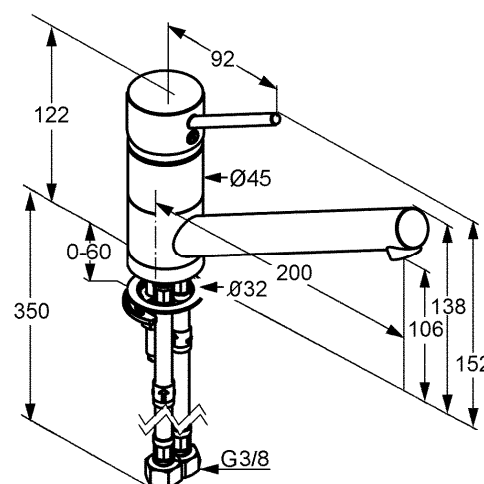

Produkt: **KLUDI SCOPE**
jednouchwytywa bateria kuchenna DN 10

Numer artykułu: **33 933 .. 75**

Powierzchnia: **05 - chrom**
96 - stal szlachetna

Opis produktu:

uchwyt prosty
montaż jednootworowy
klasa przepływu A
perlator Cache M 16,5 x 1
głowica ceramiczna z ogranicznikiem wypływu gorącej wody
obrotowa wylewka (360°)
system szybkiego montażu
elastyczne wężyki ciśnieniowe G 3/8
I grupa akustyczna

Informacje dodatkowe:

Klasa przepływu A:
przepływ wody maksymalnie do 15 l/min. przy ciśnieniu w sieci 3 bar

I grupa akustyczna:
maksymalnie do 20 dB przy ciśnieniu w sieci 3 bar

Zdjęcie produktu

Rysunek