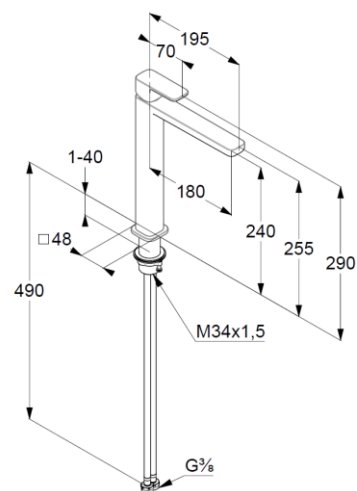

KARTA TECHNICZNA

KLUDI-RENON

jednouchwytowa bateria umywalkowa
DN 15

Nr artykułu: 422983975

Powierzchnia:

39 czarny mat

Opis produktu:

jednouchwytowa bateria umywalkowa 240 DN 15
uchwyt prosty
montaż jednootworowy
przepływ wody 4,5 l/min przy ciśnieniu 3 bar
perlator Caché M 18,5 x 1
głowica ceramiczna z ogranicznikiem wypływu
gorącej wody
elastyczne wężyki ciśnieniowe G 3/8
system szybkiego montażu
bez zestawu odpływowego
wysokość wylewki 240 mm

ZDJĘCIE PRODUKTU

RYСУNEK Z WYMIARAMI

DIAGRAM PRZEPŁYWU