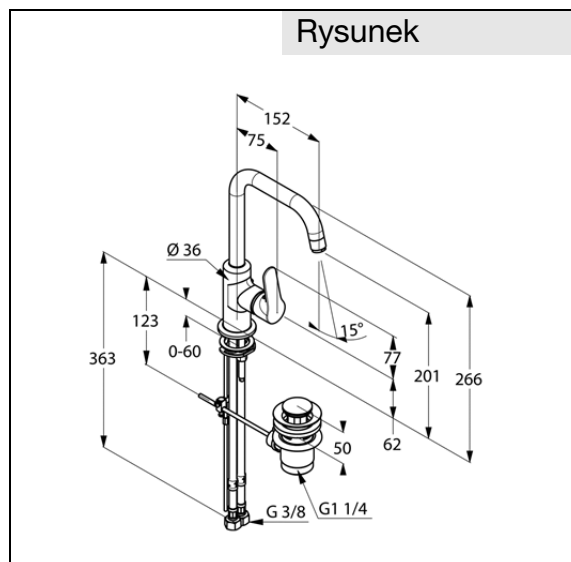

Diagram przepływu