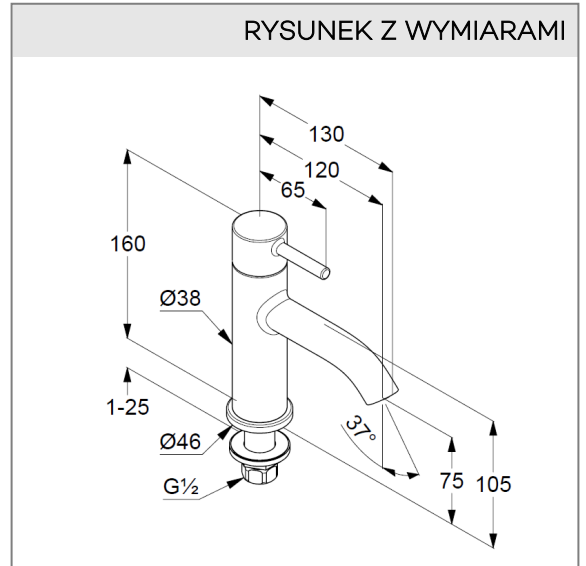

**KLUDI BOZZ**  
zawór stojący

**Nr artykułu:**  
38 118 05 76

**Powierzchnia:**  
chrom

**Opis produktu:**  
zawór stojący  
uchwyt prosty  
montaż jednootworowy  
przepływ wody 5 l/min przy ciśnieniu 3 bar  
perlator PCA M 18,5 x 1  
elementy mocujące G 1/2  
wysokość wylewki 75 mm  
cylindryczny zestaw mocujący

ZDJĘCIE PRODUKTU

RYСУNEK Z WYMIARAMI

DIAGRAM PRZEPŁYWU