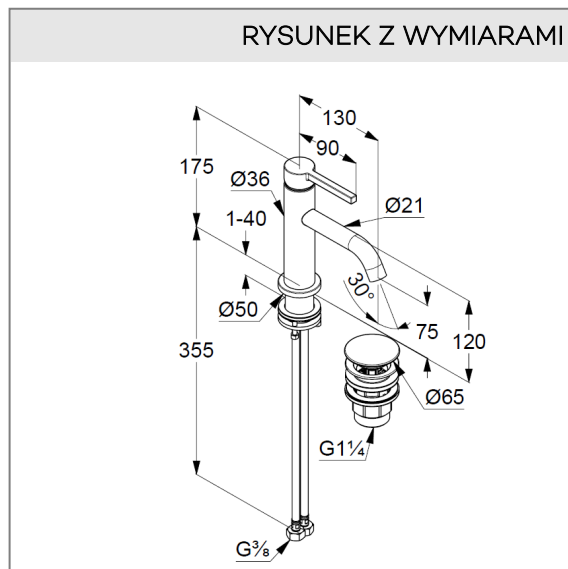

KLUDI NOVA FONTE PURA

jednouchwytowa bateria umywalkowa 75 DN 15

Nr artykułu:

20 266 05 15

Powierzchnia:

chrom

Opis produktu:

jednouchwytowa bateria umywalkowa 75 DN 15
 uchwyt prosty
 montaż jednootworowy
 przepływ wody 4,5 l/min przy ciśnieniu 3 bar
 perlator s-pointer Caché M 18,5 x 1
 elastyczne wężyki ciśnieniowe G 3/8
 system szybkiego montażu
 zamykany zawór spustowy typu PUSH-OPEN
 wysokość wylewki 75 mm

ZDJĘCIE PRODUKTU

RYСУNEK Z WYMIARAMI

DIAGRAM PRZEPŁYWU