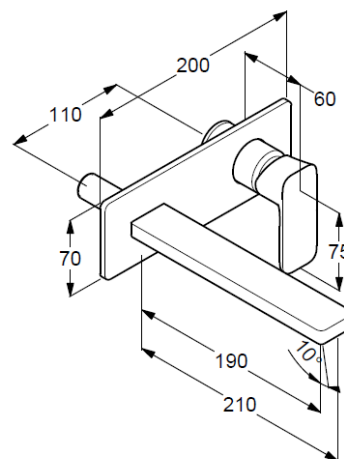

### Opis produktu:

ścienna bateria umywalkowa  
zestaw elementów natynkowych  
uchwyt prosty  
przepływ wody 4,5 l/min przy ciśnieniu 3 bar  
perlator s-pointer Caché M 24 x 1  
wysięg wylewki 210 mm  
do elementu podtynkowego 38241

## RYСУNEK Z WYMIARAMI