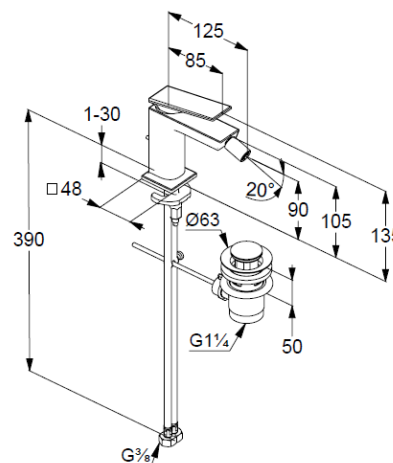

KARTA TECHNICZNA

KLUDI-DECUS

jednouchwytowa bateria bidetowa
DN 15

Nr artykułu: 54217N075

Powierzchnia:

NO złoty szczotkowany (18) PVD

Opis produktu:

jednouchwytowa bateria bidetowa DN 15
uchwyt prosty
montaż jednootworowy
przepływ wody 4,5 l/min przy ciśnieniu 3 bar
przegub kulowy
perlator kaskadowy M 24 x 1
głowica ceramiczna z ogranicznikiem wypływu
gorącej wody
zestaw odpływowy G 1 1/4
system szybkiego montażu
elastyczne wężyki ciśnieniowe G 3/8

ZDJĘCIE PRODUKTU

RYСУNEK Z WYMIARAMI

DIAGRAM PRZEPŁYWU