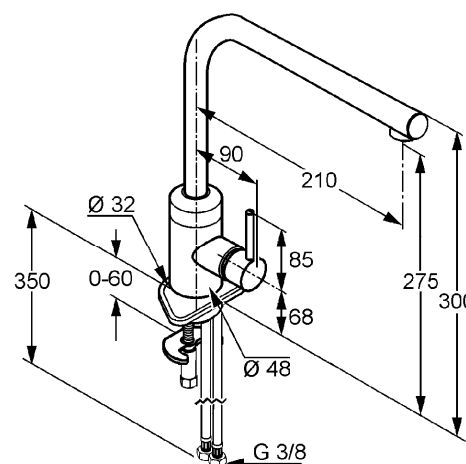

Produkt: **KLUDI L-INE**
jednouchwytywa bateria kuchenna DN 10

Numer artykułu: **42 814 05 77**

Powierzchnia: **05 - chrom**

Opis produktu:

uchwyt prosty
montaż jednootworowy
klasa przepływu Z
perlator Cache M 16,5 x 1
głowica ceramiczna z ogranicznikiem wypływu gorącej wody
obrotowa wylewka (360°)
system szybkiego montażu
elastyczne wężyki ciśnieniowe G 3/8
I grupa akustyczna

Informacje dodatkowe:

Klasa przepływu Z:
przepływ wody maksymalnie do 9 l/min. przy ciśnieniu w sieci 3 bar

I grupa akustyczna:
maksymalnie do 20 dB przy ciśnieniu w sieci 3 bar

Zdjęcie produktu

Rysunek

Diagram przepływu