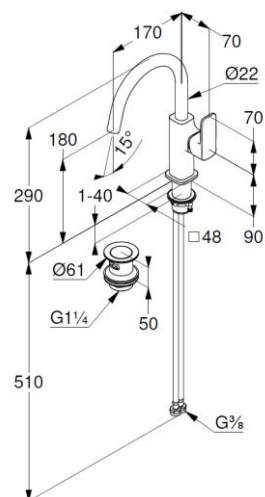

KARTA TECHNICZNA

KLUDI-RENON

jednouchwytowa bateria umywalkowa
DN 15

Nr artykułu: 420273975

Powierzchnia:

39 czarny mat

Opis produktu:

jednouchwytowa bateria umywalkowa DN 15
uchwyt prosty
montaż jednootworowy
przepływ wody 4,5 l/min przy ciśnieniu 3 bar
perlator Caché PCA M 18,5 x 1
głowica ceramiczna z ogranicznikiem wypływu
gorącej wody
obrotowa wylewka (360°)
zamykany zawór spustowy typu PUSH-OPEN
elastyczne wężyki ciśnieniowe G 3/8
system szybkiego montażu
wysokość wylewki 180 mm

ZDJĘCIE PRODUKTU

RYСУNEK Z WYMIARAMI

DIAGRAM PRZEPŁYWU