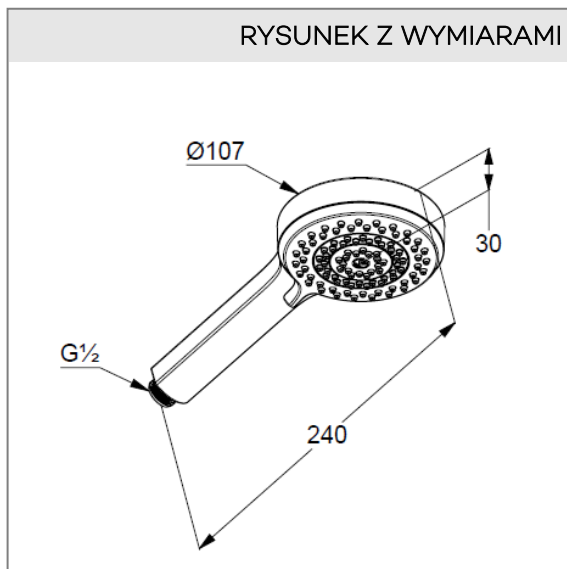

KLUDI DIVE

rączka natrysku sDIVE 3S

Nr artykułu:

6883005-00

Powierzchnia:

chrom

Opis produktu:

rączka natrysku sDIVE 3S

trzy rodzaje strumienia: Body/Hair/Skin

przepływ wody 15 l/min przy ciśnieniu w sieci 3 bar

(z możliwością ograniczenia przepływu wody do 9 l/min)

z systemem szybkiego usuwania kamienia wapiennego

przyłącze G 1/2

sitko wychwytyjące zanieczyszczenia

ZDJĘCIE PRODUKTU

RYСУNEK Z WYMIARAMI

DIAGRAM PRZEPŁYWU