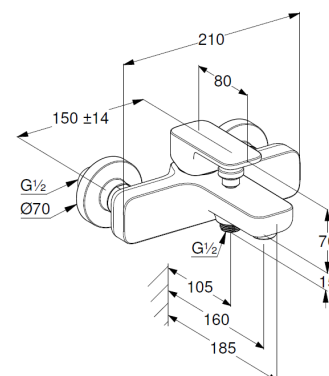

uchwyt prosty

montaż naścienny

wanna: przepływ wody 20 l/min przy ciśnieniu 3 bar

natrysk: przepływ wody 18 l/min przy ciśnieniu 3 bar

perlator M 24 x 1

główka ceramiczna z ogranicznikiem wypływu

gorącej wody

automat. przełącznik natrysk/wanna

odprowadzenie natrysku G 1/2

zawór zwrotny

przyłącza mimośrodowe G 1/2 x G 3/4

ZDJĘCIE PRODUKTU

RYSUNEK Z WYMIARAMI

DIAGRAM PRZEPEŁYWU