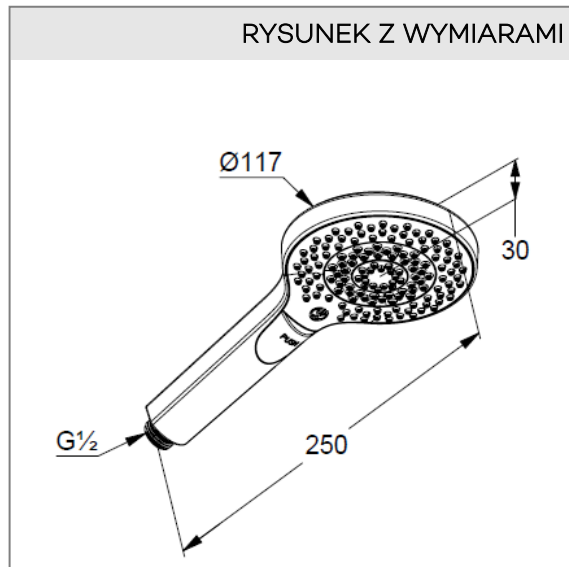

KLUDI DIVE

rączka natrysku xDIVE 3S

Nr artykułu:

6983005-00

Powierzchnia:

chrom

Opis produktu:

rączka natrysku xDIVE 3S

trzy rodzaje strumienia: Body/Hair/Skin

przepływ wody 15 l/min przy ciśnieniu w sieci 3 bar

(z możliwością ograniczenia przepływu wody do 9 l/min)

z systemem szybkiego usuwania kamienia wapiennego

przyłącze G 1/2

sitko wychwytyjące zanieczyszczenia

ZDJĘCIE PRODUKTU

RYСУNEK Z WYMIARAMI

DIAGRAM PRZEPŁYWU