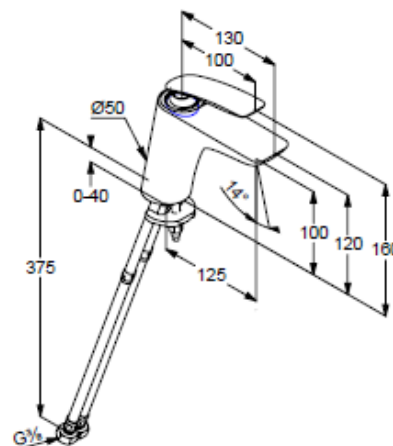

KLUDI BALANCE

jednouchwytowa bateria umywalkowa

Nr artykułu:

52 026 91 75

Powierzchnia:

biały/chrom

Opis produktu:

jednouchwytowa bateria umywalkowa DN 15
 uchwyt prosty
 montaż jednootworowy
 przepływ wody 5 l/min przy ciśnieniu 3 bar
 perlator s-pointer Caché laminarny M 24 x 1
 głowica ceramiczna z ogranicznikiem wypływu
 gorącej wody
 bez zestawu odpływowego
 system szybkiego montażu
 elastyczne wężyki ciśnieniowe G 3/8
 I grupa akustyczna

ZDJĘCIE PRODUKTU

RYSUNEK Z WYMIARAMI

DIAGRAM PRZEPŁYWU