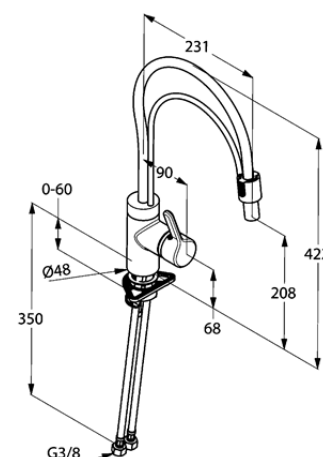

Produkt: **KLUDI BINGO STAR**
jednouchwytna bateria kuchenna DN 15

Numer artykułu: **42 859 05 78**

Powierzchnia: **chrom**

Opis produktu:

uchwyt prosty
montaż jednootworowy
klasa przepływu Z
perlator Cache M 16,5 x 1
głowica ceramiczna z ogranicznikiem wypływu gorącej wody
wyciągana, obrotowa wylewka (360°)
zawór zwrotny
system szybkiego montażu
elastyczne wężyki ciśnieniowe G 3/8
I grupa akustyczna

Informacje dodatkowe:

Klasa przepływu Z:
przepływ wody maksymalnie do 9 l/min. przy ciśnieniu w sieci 3 bar

I grupa akustyczna:
maksymalnie do 20 dB przy ciśnieniu w sieci 3 bar

Rysunek