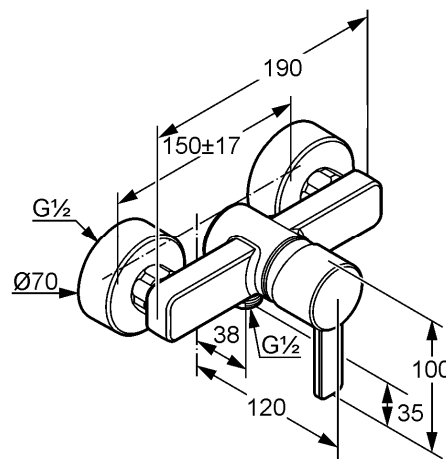

uchwyt prosty

montaż naścienny

przepływ wody 9 l/min przy ciśnieniu 3 bar

przyłącza mimośrodowe

głowica ceramiczna z ogranicznikiem wypływu

gorącej wody

zawór zwrotny

odprowadzenie natrysku G 1/2

ZDJĘCIE PRODUKTU

RYSUNEK Z WYMIARAMI

DIAGRAM PRZEPŁYWU