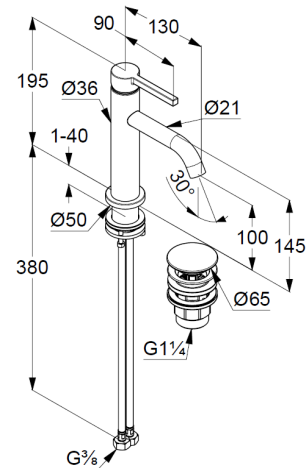

**KLUDI NOVA FONTE Pura**

jednouchwytowa bateria umywalkowa

**Nr artykułu:**

202893915

**Powierzchnia:**

czarny mat

**Opis produktu:**

jednouchwytowa bateria umywalkowa 100 DN 15  
 uchwyt prosty  
 montaż jednootworowy  
 woda zimna w środkowym położeniu uchwytu  
 przepływ wody 4,5 l/min przy ciśnieniu 3 bar  
 perlator s-pointer Caché M 18,5 x 1  
 zestaw odpływowy typu PUSH-OPEN  
 elastyczne wężyki ciśnieniowe G 3/8  
 zestaw elementów mocujących  
 wysokość wylewki 100 mm

ZDJĘCIE PRODUKTU

RYСУNEK Z WYMIARAMI

DIAGRAM PRZEPEŁYWU