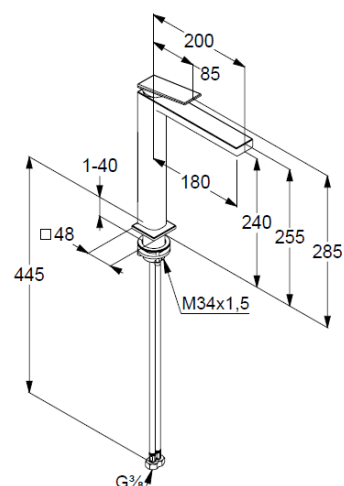

KARTA TECHNICZNA

KLUDI-DECUS

jednouchwytowa bateria umywalkowa
DN 15

Nr artykułu: 54298N075

Powierzchnia:

NO złoty szczotkowany (18) PVD

Opis produktu:

jednouchwytowa bateria umywalkowa 240
uchwyt prosty
montaż jednootworowy
przepływ wody 4,5 l/min przy ciśnieniu 3 bar
perlator s-pointer Caché M 18,5 x 1
głowica ceramiczna z ogranicznikiem wypływu
gorącej wody
elastyczne wężyki ciśnieniowe G 3/8
system szybkiego montażu
bez zestawu odpływowego
wysokość wylewki 240 mm

ZDJĘCIE PRODUKTU

RYСУNEK Z WYMIARAMI

DIAGRAM PRZEPŁYWU