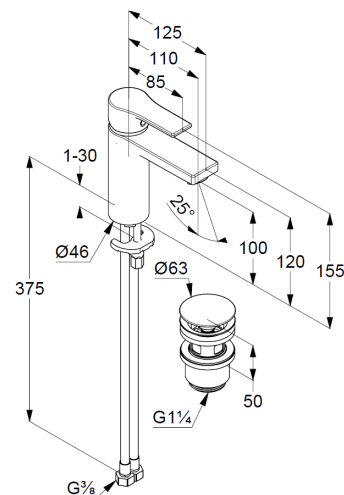

montaż jednootworowy

głowica ceramiczna z ogranicznikiem wypływu

gorącej wody

perlator M 24 x 1

przepływ wody 5 l/min przy ciśnieniu 3 bar

zamykany zawór spustowy typu PUSH-OPEN

elastyczne wężyki ciśnieniowe G 3/8

system szybkiego montażu

ZDJĘCIE PRODUKTU

RYSUNEK Z WYMIARAMI

DIAGRAM PRZEPŁYWU