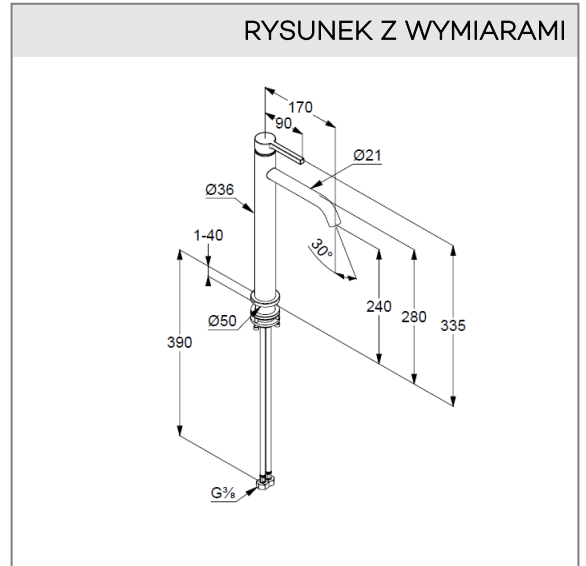

KLUDI NOVA FONTE PURA

jednouchwytowa bateria umywalkowa 240

Nr artykułu:

202980115

Powierzchnia:

Szary mat

Opis produktu:

jednouchwytowa bateria umywalkowa 240
uchwyt prosty
montaż jednootworowy
przepływ wody 4,5 l/min przy ciśnieniu 3 bar
perlator s-pointer Caché M 18,5 x 1
bez zestawu spustowego
elastyczne wężyki ciśnieniowe G 3/8
zestaw elementów mocujących
wysokość wylewki 240 mm

ZDJĘCIE PRODUKTU

RYСУNEK Z WYMIARAMI

DIAGRAM PRZEPŁYWU