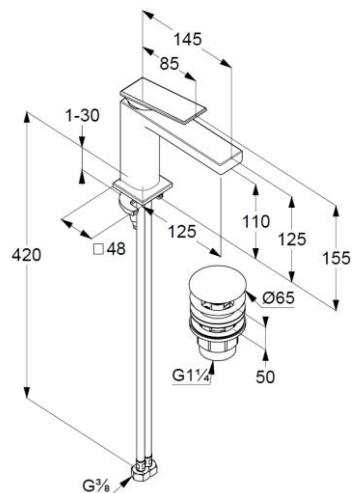

KARTA TECHNICZNA

KLUDI-DECUS

jednouchwytowa bateria umywalkowa 110
DN 15

Nr artykułu: 542880575

Powierzchnia:

5 chrom

Opis produktu:

jednouchwytowa bateria umywalkowa 110 DN 15
uchwyt prosty
montaż jednotworowy
przepływ wody 4,5 l/min przy ciśnieniu 3 bar
perlator s-pointer Caché M 18,5 x 1
głowica ceramiczna z ogranicznikiem wypływu
gorącej wody
system szybkiego montażu
elastyczne wężyki ciśnieniowe G 3/8
zestaw odpływowy PUSH-OPEN
wysokość wylewki 110 mm

ZDJĘCIE PRODUKTU

RYСУNEK Z WYMIARAMI

DIAGRAM PRZEPŁYWU