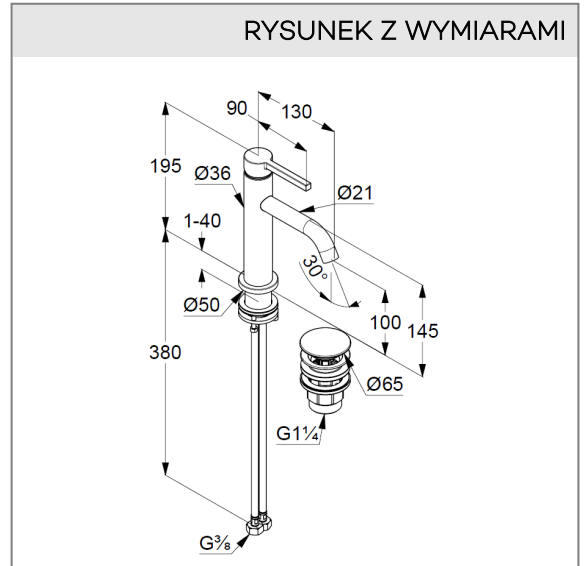

KLUDI NOVA FONTE Pura

jednouchwytowa bateria umywalkowa

Nr artykułu:

202885315

Powierzchnia:

biały mat

Opis produktu:

jednouchwytowa bateria umywalkowa 100 DN 15
 uchwyt prosty
 montaż jednootworowy
 przepływ wody 4,5 l/min przy ciśnieniu 3 bar
 perlator s-pointer Caché M18,5
 elastyczne wężyki ciśnieniowe G 3/8
 system szybkiego montażu
 zamykany zawór spustowy typu PUSH-OPEN
 wysokość wylewki 100 mm

ZDJĘCIE PRODUKTU

RYСУNEK Z WYMIARAMI

DIAGRAM PRZEPEŁYWU