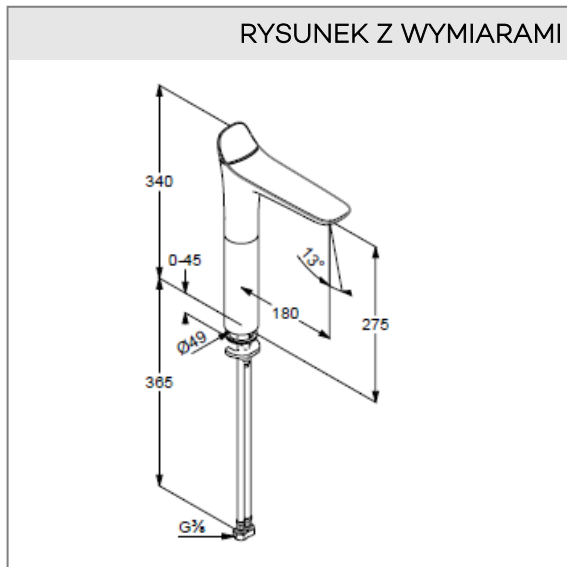

KLUDI AMBIENTA

jednouchwytowa bateria umywalkowa 273 DN 15

Nr artykułu:

53 298 05 75

Powierzchnia:

chrom

Opis produktu:

jednouchwytowa bateria umywalkowa 273 DN 15
uchwyt prosty
montaż jednootworowy
przepływ wody 4,5 l/min przy ciśnieniu 3 bar
perlator s-pointer Caché M 24 x 1
głowica ceramiczna Ø 28 mm
bez zestawu odpływowego
system szybkiego montażu
elastyczne wężyki ciśnieniowe G 3/8
wysokość wylewki 273 mm

ZDJĘCIE PRODUKTU

RYSUNEK Z WYMIARAMI

DIAGRAM PRZEPEŁYWU