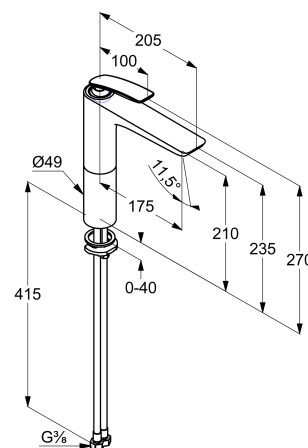

uchwyt prosty

montaż jednootworowy

przepływ wody 5 l/min przy ciśnieniu 3 bar

perlator s-pointer Caché laminarny M 24 x 1

ogranicznik wypływu wody 8 l/min

głowica ceramiczna z ogranicznikiem wypływu

gorącej wody

bez zestawu odpływowego

system szybkiego montażu

elastyczne wężyki ciśnieniowe G 3/8

I grupa akustyczna

wysokość wylewki 212 mm

ZDJĘCIE PRODUKTU

RYСУNEK Z WYMIARAMI

DIAGRAM PRZEPIYWU