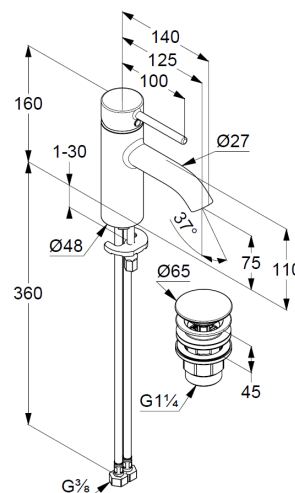

uchwyt prosty

montaż jednootworowy

przepływ wody 5 l/min przy ciśnieniu 3 bar

perlator s-pointer Caché M 18,5 x 1

głowica ceramiczna z ogranicznikiem wypływu

gorącej wody

elastyczne wężyki ciśnieniowe G 3/8

system szybkiego montażu

zamykany zawór spustowy typu PUSH-OPEN

wysokość wylewki 75 mm

ZDJĘCIE PRODUKTU

RYSUNEK Z WYMIARAMI

DIAGRAM PRZEPŁYWU