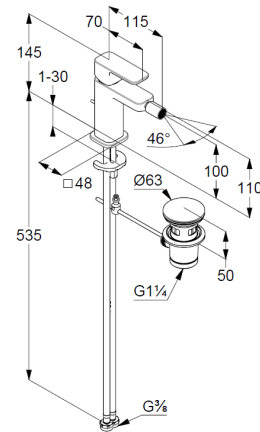

KLUDI-RENON

jednouchwytowa bateria bidetowa

Nr artykułu:

422163975

Powierzchnia:

czarny mat

Opis produktu:

uchwyt prosty
montaż jednootworowy
przepływ wody 4,5 l/min przy ciśnieniu 3 bar
przegub kulowy
perlator kaskadowy M 16 x 1
główka ceramiczna z ogranicznikiem wypływu gorącej wody
zestaw odpływowy G 1 1/4
system szybkiego montażu
elastyczne wężyki ciśnieniowe G 3/8

ZDJĘCIE PRODUKTU

RYСУNEK Z WYMIARAMI

DIAGRAM PRZEPŁYWU