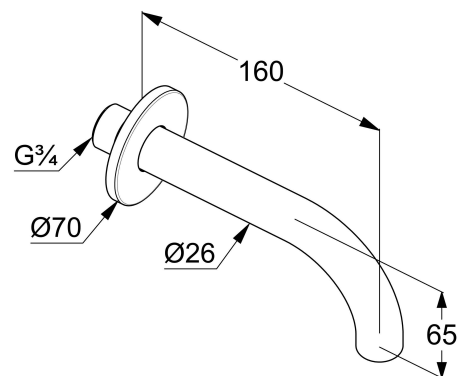

KLUDI BOZZ
излив для ванны

№ артикула:
3850553

Поверхность:
белый матовый

Описание:

излив для ванны
настенный монтаж
длина излива 160 мм
аэратор s-pointer M 24 x 1
расход воды 25 л/мин
при давлении 3 бара
отражатель

ФОТО

РАЗМЕРЫ

ГРАФИК РАСХОДА ВОДЫ