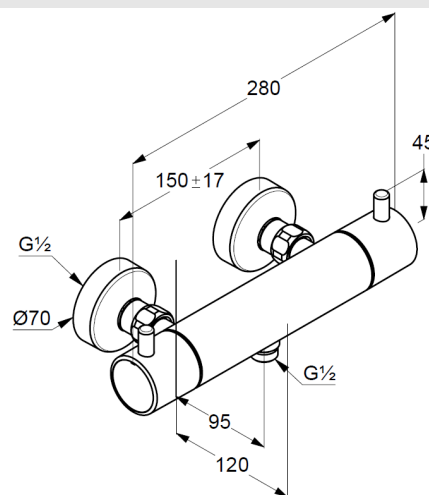

montaż naścienny

klasa przepływu 18 l/min

uchwyt regulacji temperatury z blokadą przy 38°C

z zaworem odcinającym

przyłącza mimośrodowe

zawór zwrotny

sitko wychwytyjące zanieczyszczenia

odprowadzenie natrysku G 1/2

ZDJĘCIE PRODUKTU

RYСУNEK Z WYMIARAMI

DIAGRAM PRZEPŁYWU