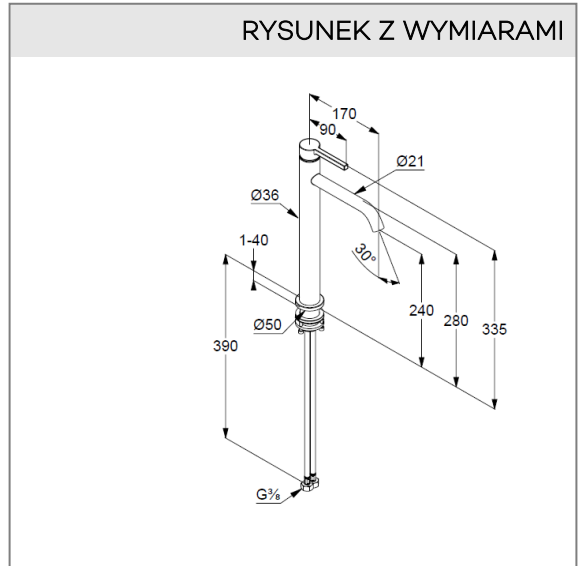

KLUDI NOVA FONTE PURA

jednouchwytowa bateria umywalkowa 240

Nr artykułu:

20298N215

Powierzchnia:

czarny szczotkowany

Opis produktu:

jednouchwytowa bateria umywalkowa 240
 uchwyt prosty
 montaż jednootworowy
 przepływ wody 4,5 l/min przy ciśnieniu 3 bar
 perlator s-pointer Caché M 18,5 x 1
 bez zestawu spustowego
 elastyczne wężyki ciśnieniowe G 3/8
 zestaw elementów mocujących
 wysokość wylewki 240 mm

ZDJĘCIE PRODUKTU

RYСУNEK Z WYMIARAMI

DIAGRAM PRZEPEŁYWU