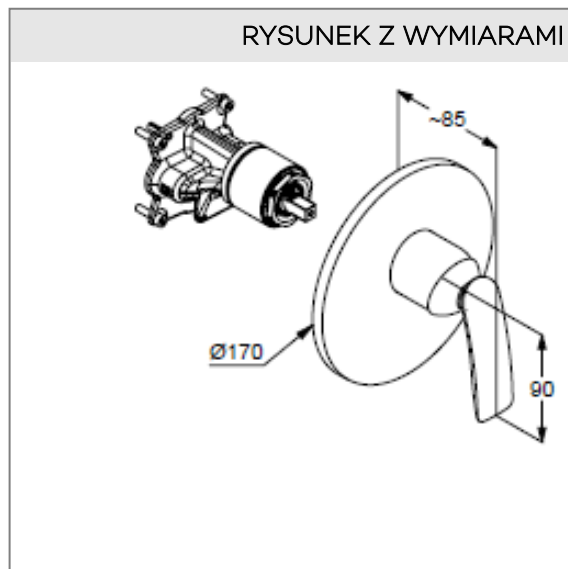

KLUDI BALANCE BLACK

podtynkowa bateria natryskowa

Nr artykułu:

52 655 91 75

Powierzchnia:

biały/chrom

Opis produktu:

podtynkowa bateria natryskowa
zestaw elementów natynkowych
uchwyt prosty
głowica ceramiczna z ogranicznikiem wypływu
gorącej wody
przepływ wody 25 l/min przy ciśnieniu 3 bar
do elementu podtynkowego 88 011

Produkt uzupełniający:

88 011

KLUDI FLEXX.BOXX

element podtynkowy DN 20

ZDJĘCIE PRODUKTU

RYSUNEK Z WYMIARAMI

DIAGRAM PRZEPŁYWU