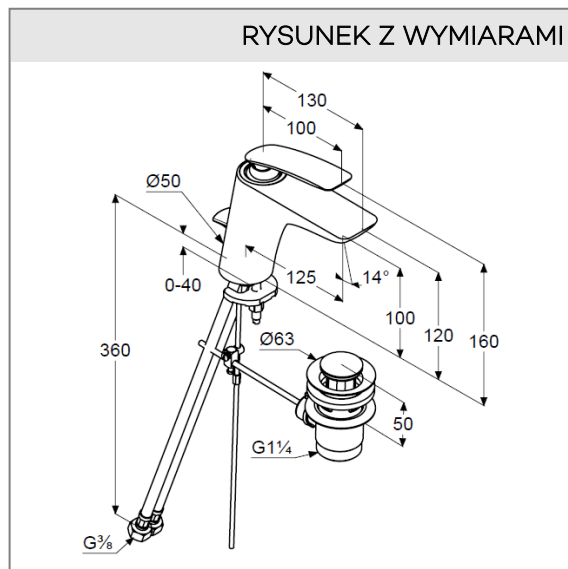

uchwyt prosty

montaż jednootworowy

przepływ wody 5 l/min przy ciśnieniu 3 bar

perlator s-pointer Caché laminarny M 24 x 1

głowica ceramiczna z ogranicznikiem wypływu

gorącej wody

zestaw odpływowy G 1 1/4

system szybkiego montażu

elastyczne wężyki ciśnieniowe G 3/8

I grupa akustyczna

ZDJĘCIE PRODUKTU

RYSUNEK Z WYMIARAMI

DIAGRAM PRZEPŁYWU