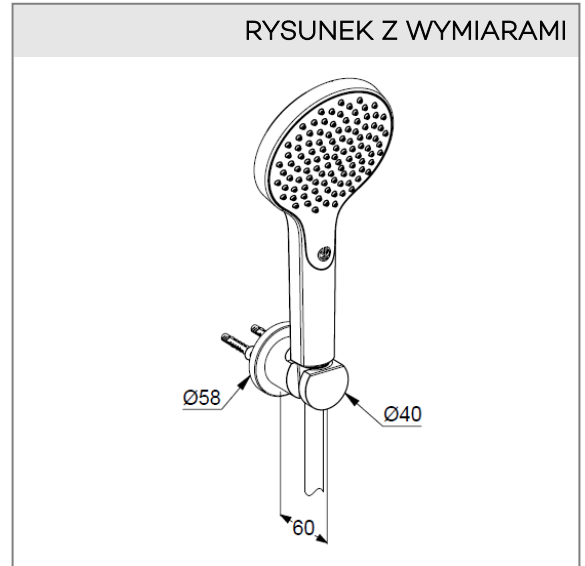

KLUDI DIVE

zestaw wannowo-natryskowy 1S

Nr artykułu:

6985005-00

Powierzchnia:

chrom

Opis produktu:

zestaw wannowo-natryskowy 1S
montaż naścienny
rączka natrysku KLUDI xDIVE 1S
strumień deszczowy
z systemem szybkiego usuwania kamienia wapiennego
przepływ wody 15 l/min przy ciśnieniu w sieci 3 bar
(z możliwością ograniczenia przepływu wody do 9 l/min)
wąż natryskowy KLUDI SUPARAFLEX obustronnie
odporny na skręcanie
G 1/2 x G 1/2 x 1250 mm
osłona z tworzywa sztucznego
z nakrętkami stożkowymi
ścienny uchwyt natryskowy
sitko wychwytyjące zanieczyszczenia
ze śrubami i kołkami rozporowym

ZDJĘCIE PRODUKTU

RYСУNEK Z WYMIARAMI

DIAGRAM PRZEPEŁYWU