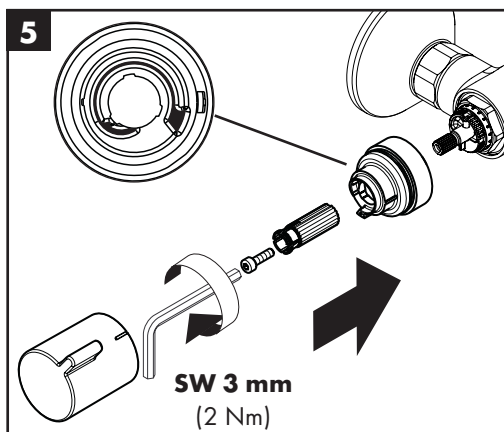

hansgrohe

Service

98283000

hansgrohe

Hansgrohe · AuestraÙe 5 · 9 · D-77761 Schiltach · Telefon +49 (0) 78 36/51-1282 · Telefax +49 (0) 7836/511440
E-Mail: info@hansgrohe.com · Internet: www.hansgrohe.com

08/2023
9.04752.01