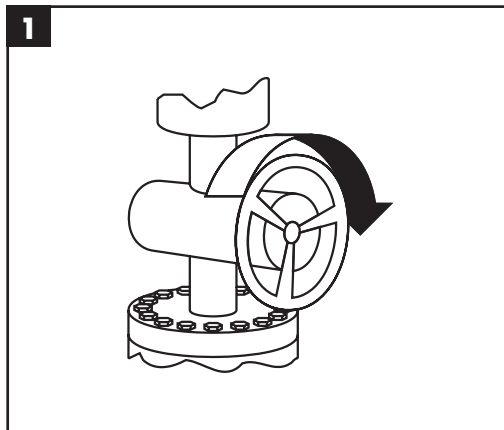

hansgrohe

Service

98283000

hansgrohe

Hansgrohe · AuestraÙe 5 · 9 · D-77761 Schiltach · Telefon +49 (0) 78 36/51-1282 · Telefax +49 (0) 7836/511440
E-Mail: info@hansgrohe.com · Internet: www.hansgrohe.com

08/2023
9.04752.01