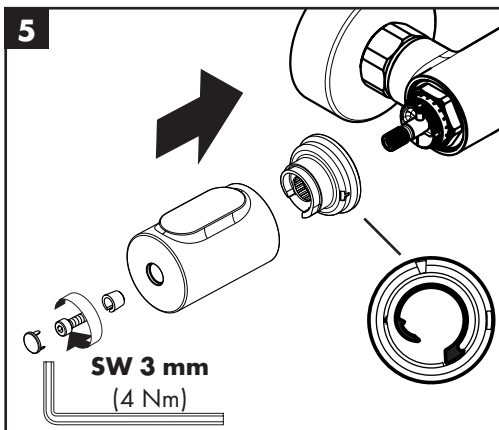

hansgrohe

Service

98283000

hansgrohe

Hansgrohe · AuestraÙe 5 · 9 · D-77761 Schiltach · Telefon +49 (0) 78 36/51-1282 · Telefax +49 (0) 7836/511440
E-Mail: info@hansgrohe.com · Internet: www.hansgrohe.com

08/2023
9.04752.01