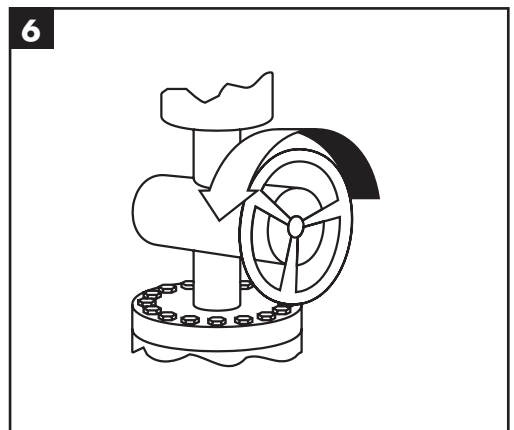

hansgrohe

Service

98283000

hansgrohe

Hansgrohe · AuestraÙe 5 · 9 · D-77761 Schiltach · Telefon +49 (0) 78 36/51-1282 · Telefax +49 (0) 7836/511440
E-Mail: info@hansgrohe.com · Internet: www.hansgrohe.com

08/2023
9.04752.01