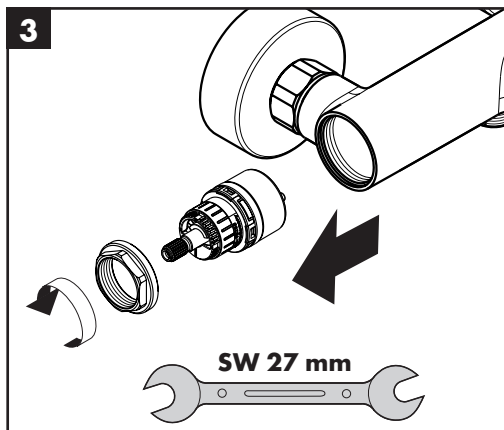

hansgrohe

Service

98283000

hansgrohe

Hansgrohe · AuestraÙe 5 · 9 · D-77761 Schiltach · Telefon +49 (0) 78 36/51-1282 · Telefax +49 (0) 7836/511440
E-Mail: info@hansgrohe.com · Internet: www.hansgrohe.com

08/2023
9.04752.01