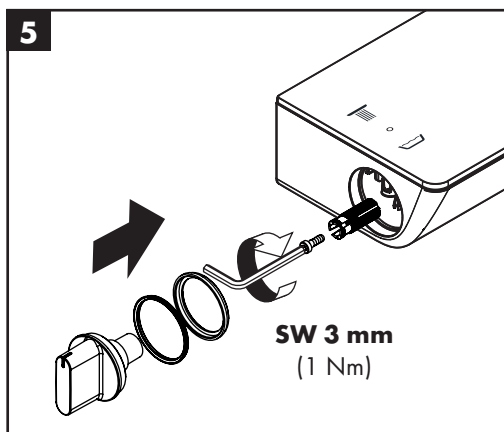

hansgrohe

Service

98283000

hansgrohe

Hansgrohe · AuestraÙe 5 · 9 · D-77761 Schiltach · Telefon +49 (0) 78 36/51-1282 · Telefax +49 (0) 7836/511440
E-Mail: info@hansgrohe.com · Internet: www.hansgrohe.com

08/2023
9.04752.01