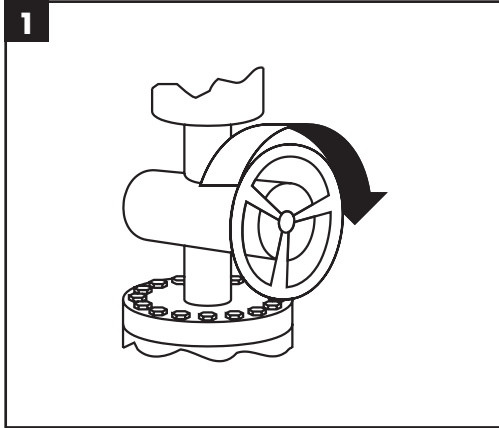

hansgrohe

Service

98283000

hansgrohe

Hansgrohe · AuestraÙe 5 · 9 · D-77761 Schiltach · Telefon +49 (0) 78 36/51-1282 · Telefax +49 (0) 7836/511440
E-Mail: info@hansgrohe.com · Internet: www.hansgrohe.com

08/2023
9.04752.01