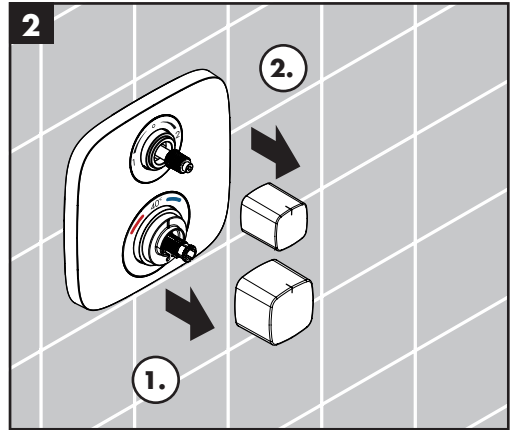

hansgrohe

Service

98283000

hansgrohe

Hansgrohe · AuestraÙe 5 · 9 · D-77761 Schiltach · Telefon +49 (0) 78 36/51-1282 · Telefax +49 (0) 7836/511440
E-Mail: info@hansgrohe.com · Internet: www.hansgrohe.com

08/2023
9.04752.01