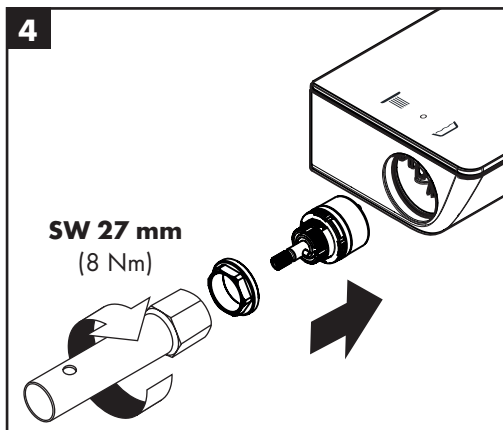

hansgrohe

Service

98283000

hansgrohe

Hansgrohe · AuestraÙe 5 · 9 · D-77761 Schiltach · Telefon +49 (0) 78 36/51-1282 · Telefax +49 (0) 7836/511440
E-Mail: info@hansgrohe.com · Internet: www.hansgrohe.com

08/2023
9.04752.01