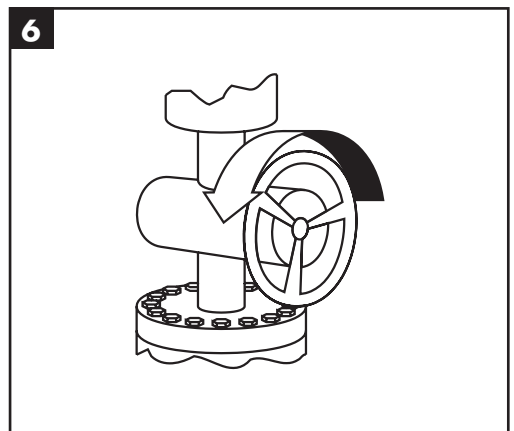

hansgrohe

Service

98283000

hansgrohe

Hansgrohe · AuestraÙe 5 · 9 · D-77761 Schiltach · Telefon +49 (0) 78 36/51-1282 · Telefax +49 (0) 7836/511440
E-Mail: info@hansgrohe.com · Internet: www.hansgrohe.com

08/2023
9.04752.01