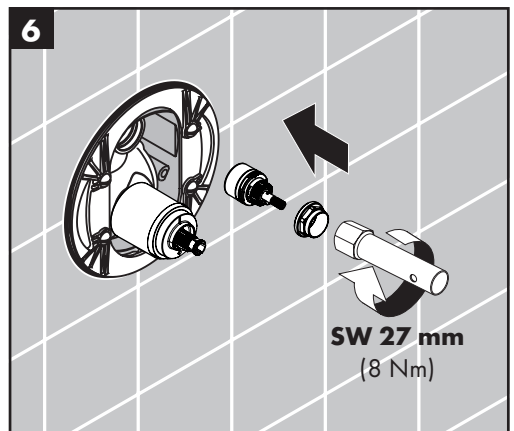

hansgrohe

Service

98283000

hansgrohe

Hansgrohe · AuestraÙe 5 · 9 · D-77761 Schiltach · Telefon +49 (0) 78 36/51-1282 · Telefax +49 (0) 7836/511440
E-Mail: info@hansgrohe.com · Internet: www.hansgrohe.com

08/2023
9.04752.01