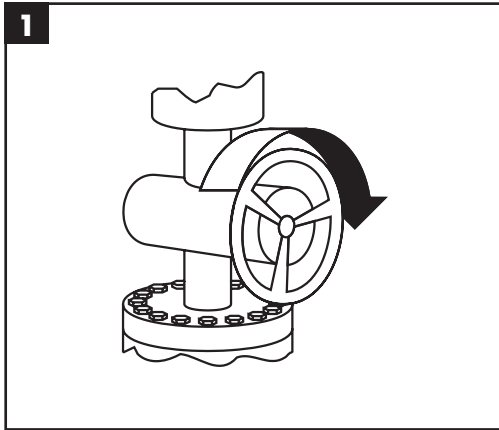

hansgrohe

Service

98283000

hansgrohe

Hansgrohe · AuestraÙe 5 · 9 · D-77761 Schiltach · Telefon +49 (0) 78 36/51-1282 · Telefax +49 (0) 7836/511440
E-Mail: info@hansgrohe.com · Internet: www.hansgrohe.com

08/2023
9.04752.01