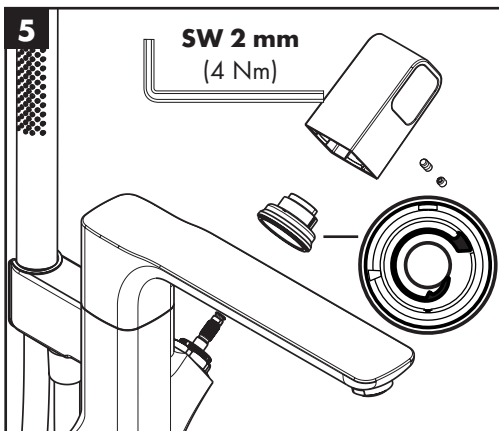

hansgrohe

Service

98283000

hansgrohe

Hansgrohe · AuestraÙe 5 · 9 · D-77761 Schiltach · Telefon +49 (0) 78 36/51-1282 · Telefax +49 (0) 7836/511440
E-Mail: info@hansgrohe.com · Internet: www.hansgrohe.com

08/2023
9.04752.01