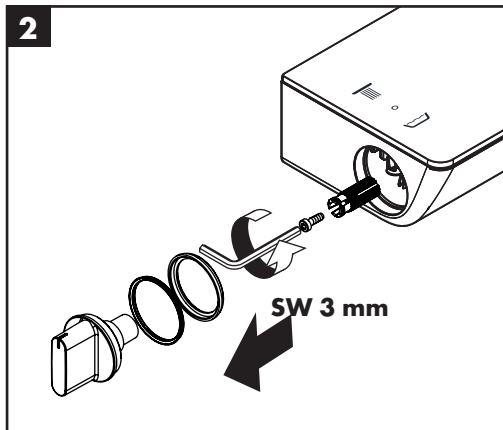

hansgrohe

Service

98283000

hansgrohe

Hansgrohe · AuestraÙe 5 · 9 · D-77761 Schiltach · Telefon +49 (0) 78 36/51-1282 · Telefax +49 (0) 7836/511440
E-Mail: info@hansgrohe.com · Internet: www.hansgrohe.com

08/2023
9.04752.01