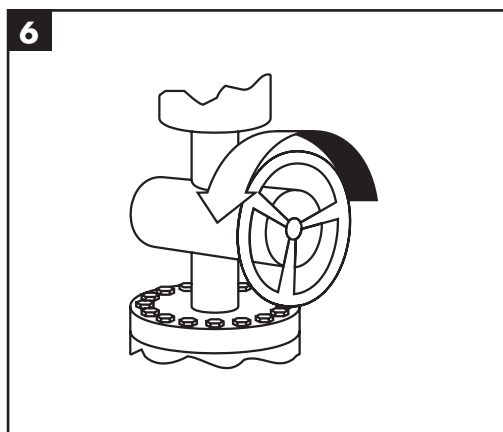

hansgrohe

Service

98283000

hansgrohe

Hansgrohe · AuestraÙe 5 · 9 · D-77761 Schiltach · Telefon +49 (0) 78 36/51-1282 · Telefax +49 (0) 7836/511440
E-Mail: info@hansgrohe.com · Internet: www.hansgrohe.com

08/2023
9.04752.01