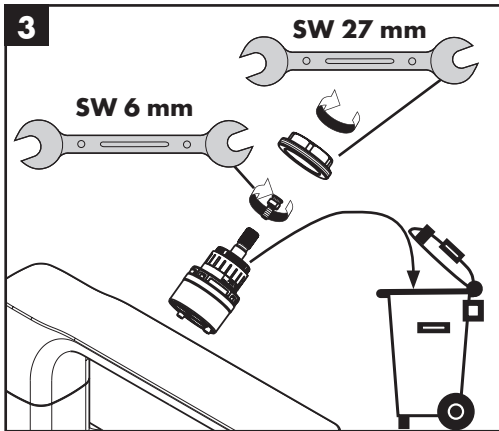

hansgrohe

Service

98283000

hansgrohe

Hansgrohe · AuestraÙe 5 · 9 · D-77761 Schiltach · Telefon +49 (0) 78 36/51-1282 · Telefax +49 (0) 7836/511440
E-Mail: info@hansgrohe.com · Internet: www.hansgrohe.com

08/2023
9.04752.01