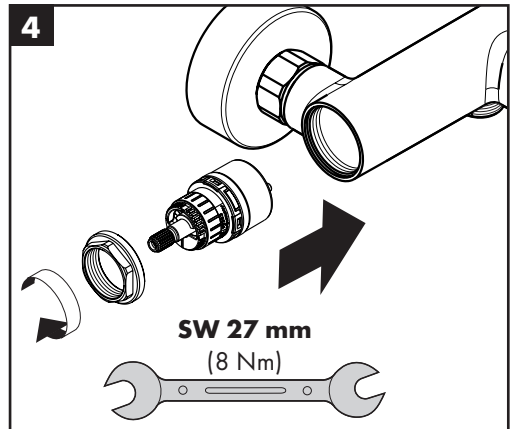

hansgrohe

Service

98283000

hansgrohe

Hansgrohe · AuestraÙe 5 · 9 · D-77761 Schiltach · Telefon +49 (0) 78 36/51-1282 · Telefax +49 (0) 7836/511440
E-Mail: info@hansgrohe.com · Internet: www.hansgrohe.com

08/2023
9.04752.01