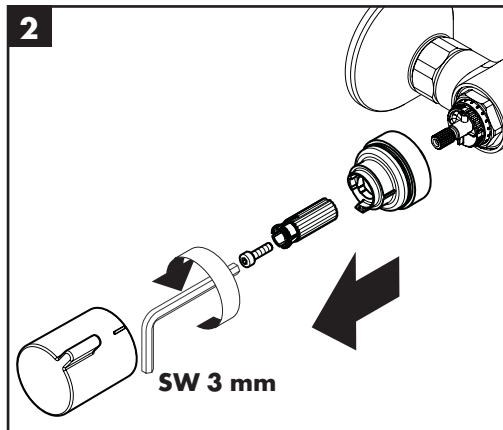

hansgrohe

Service

98283000

hansgrohe

Hansgrohe · AuestraÙe 5 · 9 · D-77761 Schiltach · Telefon +49 (0) 78 36/51-1282 · Telefax +49 (0) 7836/511440
E-Mail: info@hansgrohe.com · Internet: www.hansgrohe.com

08/2023
9.04752.01