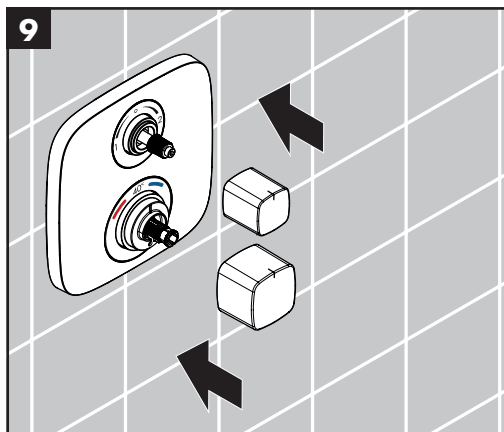

hansgrohe

Service

98283000

hansgrohe

Hansgrohe · AuestraÙe 5 · 9 · D-77761 Schiltach · Telefon +49 (0) 78 36/51-1282 · Telefax +49 (0) 7836/511440
E-Mail: info@hansgrohe.com · Internet: www.hansgrohe.com

08/2023
9.04752.01