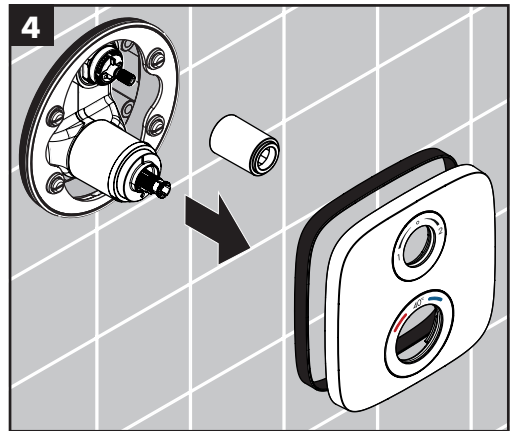

hansgrohe

Service

98283000

hansgrohe

Hansgrohe · AuestraÙe 5 · 9 · D-77761 Schiltach · Telefon +49 (0) 78 36/51-1282 · Telefax +49 (0) 7836/511440
E-Mail: info@hansgrohe.com · Internet: www.hansgrohe.com

08/2023
9.04752.01