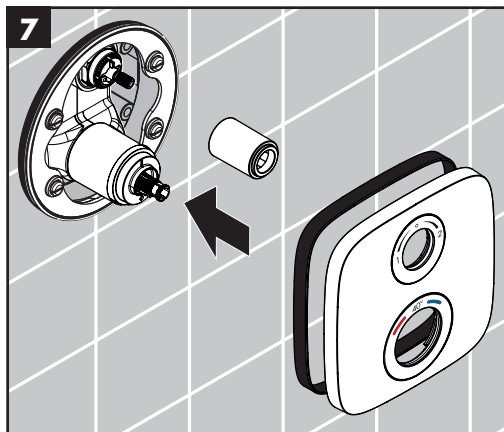

hansgrohe

Service

98283000

hansgrohe

Hansgrohe · AuestraÙe 5 · 9 · D-77761 Schiltach · Telefon +49 (0) 78 36/51-1282 · Telefax +49 (0) 7836/511440
E-Mail: info@hansgrohe.com · Internet: www.hansgrohe.com

08/2023
9.04752.01