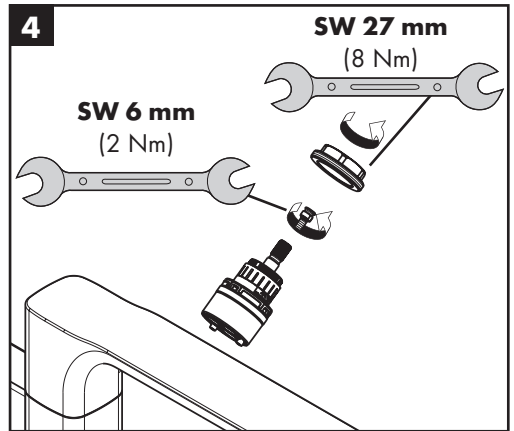

hansgrohe

Service

98283000

hansgrohe

Hansgrohe · AuestraÙe 5 · 9 · D-77761 Schiltach · Telefon +49 (0) 78 36/51-1282 · Telefax +49 (0) 7836/511440
E-Mail: info@hansgrohe.com · Internet: www.hansgrohe.com

08/2023
9.04752.01