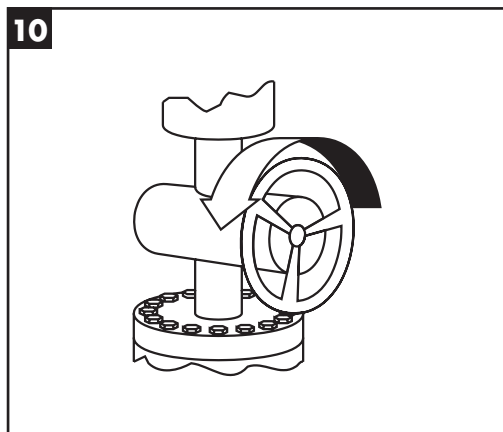

hansgrohe

Service

98283000

hansgrohe

Hansgrohe · AuestraÙe 5 · 9 · D-77761 Schiltach · Telefon +49 (0) 78 36/51-1282 · Telefax +49 (0) 7836/511440
E-Mail: info@hansgrohe.com · Internet: www.hansgrohe.com

08/2023
9.04752.01