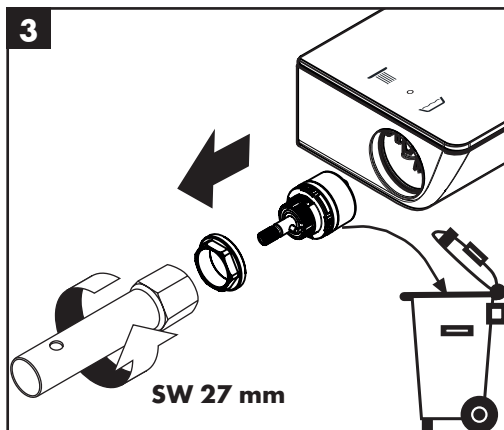

hansgrohe

Service

98283000

hansgrohe

Hansgrohe · AuestraÙe 5 · 9 · D-77761 Schiltach · Telefon +49 (0) 78 36/51-1282 · Telefax +49 (0) 7836/511440
E-Mail: info@hansgrohe.com · Internet: www.hansgrohe.com

08/2023
9.04752.01