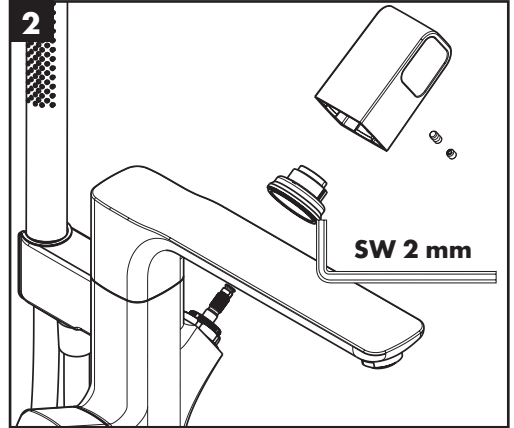

hansgrohe

Service

98283000

hansgrohe

Hansgrohe · AuestraÙe 5 · 9 · D-77761 Schiltach · Telefon +49 (0) 78 36/51-1282 · Telefax +49 (0) 7836/511440
E-Mail: info@hansgrohe.com · Internet: www.hansgrohe.com

08/2023
9.04752.01