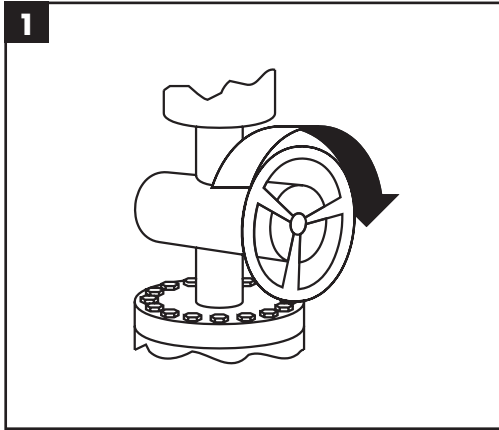

hansgrohe

Service

98283000

hansgrohe

Hansgrohe · AuestraÙe 5 · 9 · D-77761 Schiltach · Telefon +49 (0) 78 36/51-1282 · Telefax +49 (0) 7836/511440
E-Mail: info@hansgrohe.com · Internet: www.hansgrohe.com

08/2023
9.04752.01