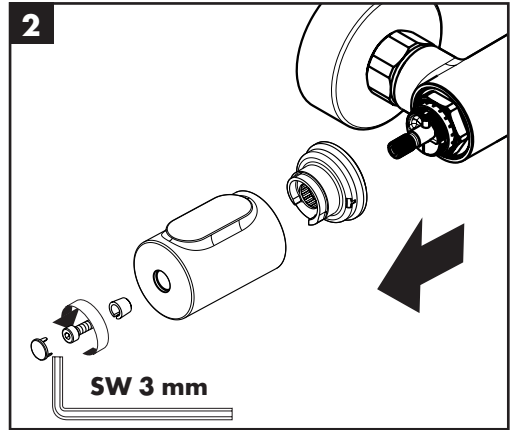

hansgrohe

Service

98283000

hansgrohe

Hansgrohe · AuestraÙe 5 · 9 · D-77761 Schiltach · Telefon +49 (0) 78 36/51-1282 · Telefax +49 (0) 7836/511440
E-Mail: info@hansgrohe.com · Internet: www.hansgrohe.com

08/2023
9.04752.01