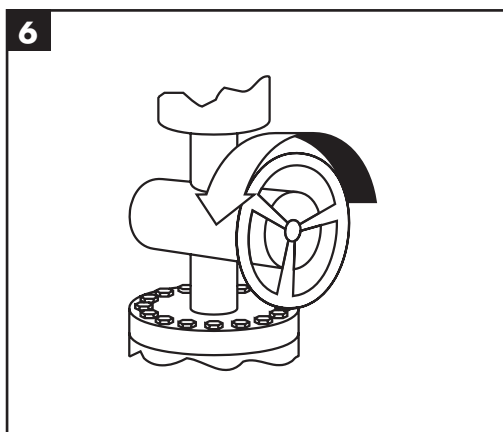

hansgrohe

Service

98283000

hansgrohe

Hansgrohe · AuestraÙe 5 · 9 · D-77761 Schiltach · Telefon +49 (0) 78 36/51-1282 · Telefax +49 (0) 7836/511440
E-Mail: info@hansgrohe.com · Internet: www.hansgrohe.com

08/2023
9.04752.01