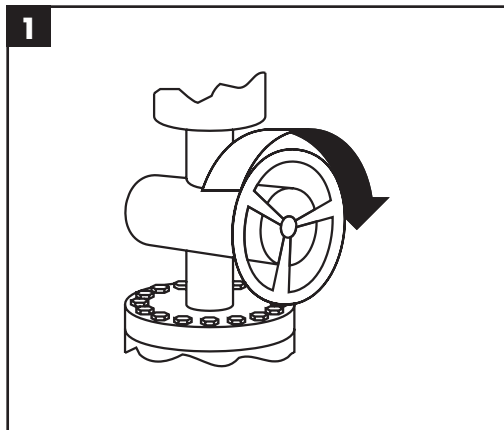

hansgrohe

Service

98283000

hansgrohe

Hansgrohe · AuestraÙe 5 · 9 · D-77761 Schiltach · Telefon +49 (0) 78 36/51-1282 · Telefax +49 (0) 7836/511440
E-Mail: info@hansgrohe.com · Internet: www.hansgrohe.com

08/2023
9.04752.01