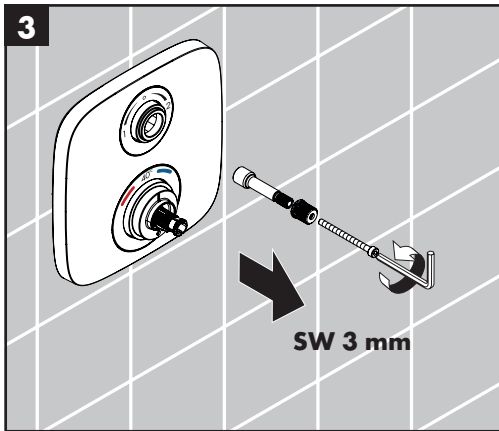

hansgrohe

Service

98283000

hansgrohe

Hansgrohe · AuestraÙe 5 · 9 · D-77761 Schiltach · Telefon +49 (0) 78 36/51-1282 · Telefax +49 (0) 7836/511440
E-Mail: info@hansgrohe.com · Internet: www.hansgrohe.com

08/2023
9.04752.01