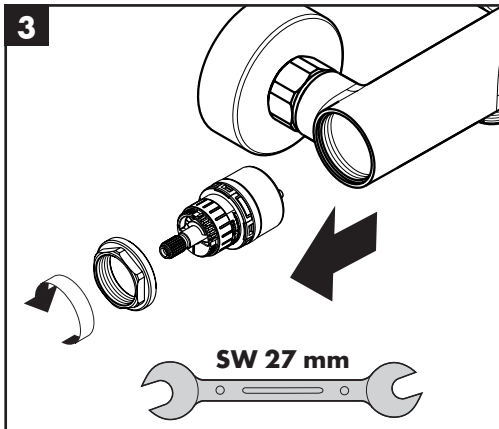

hansgrohe

Service

98283000

hansgrohe

Hansgrohe · AuestraÙe 5 · 9 · D-77761 Schiltach · Telefon +49 (0) 78 36/51-1282 · Telefax +49 (0) 7836/511440
E-Mail: info@hansgrohe.com · Internet: www.hansgrohe.com

08/2023
9.04752.01