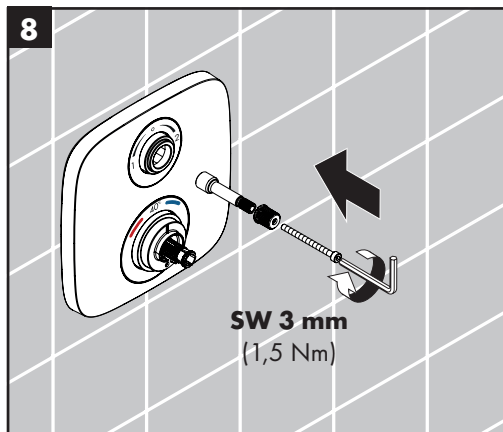

hansgrohe

Service

98283000

hansgrohe

Hansgrohe · AuestraÙe 5 · 9 · D-77761 Schiltach · Telefon +49 (0) 78 36/51-1282 · Telefax +49 (0) 7836/511440
E-Mail: info@hansgrohe.com · Internet: www.hansgrohe.com

08/2023
9.04752.01