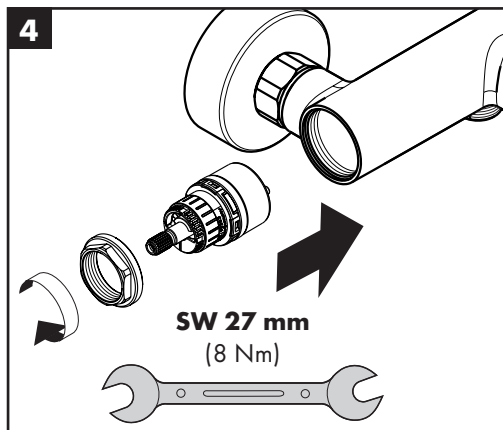

hansgrohe

Service

98283000

hansgrohe

Hansgrohe · AuestraÙe 5 · 9 · D-77761 Schiltach · Telefon +49 (0) 78 36/51-1282 · Telefax +49 (0) 7836/511440
E-Mail: info@hansgrohe.com · Internet: www.hansgrohe.com

08/2023
9.04752.01