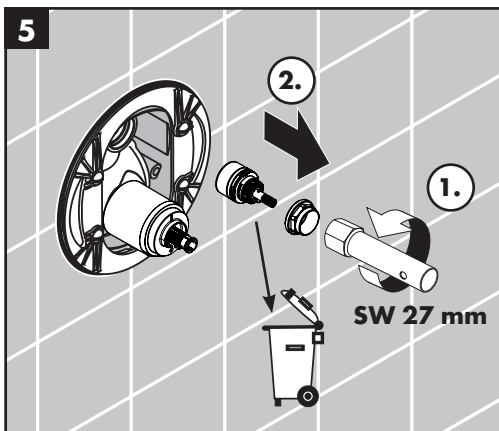

hansgrohe

Service

98283000

hansgrohe

Hansgrohe · AuestraÙe 5 · 9 · D-77761 Schiltach · Telefon +49 (0) 78 36/51-1282 · Telefax +49 (0) 7836/511440
E-Mail: info@hansgrohe.com · Internet: www.hansgrohe.com

08/2023
9.04752.01