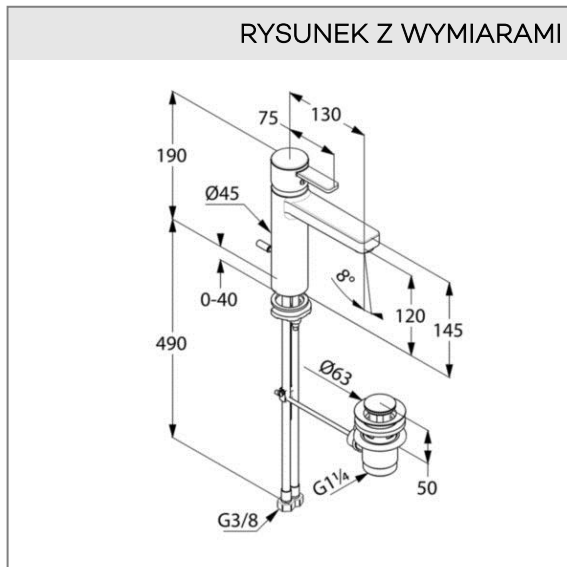

uchwyt prosty

montaż jednootworowy

przepływ wody 6 l/min przy ciśnieniu 3 bar

perlator s-pointer Eco PCA M 24 x 1

głowica ceramiczna z ogranicznikiem wypływu

gorącej wody

zestaw odpływowy G 1 1/4

system szybkiego montażu

elastyczne wężyki ciśnieniowe G 3/8

wysokość wylewki 120 mm

ZDJĘCIE PRODUKTU

RYСУNEK Z WYMIARAMI

DIAGRAM PRZEPŁYWU