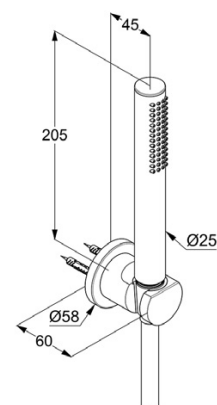

### Powierzchnia:

chrom

### Opis produktu:

zestaw wannowo-natryskowy 1S  
rączka natrysku DN 15  
strumień deszczowy  
przepływ wody 15 l/min przy ciśnieniu 3 bar  
z systemem szybkiego usuwania kamienia wapiennego  
wąż natryskowy KLUDI SUPARAFLEX SILVER  
obustronnie odporny na skręcanie  
G 1/2 x G 1/2 x 1250 mm  
osłona z tworzywa sztucznego  
z nakrętkami stożkowymi  
ścienny uchwyt natryskowy  
ze śrubami i kołkami rozporowymi  
montaż naścienny

## RYСУNEK Z WYMIARAMI