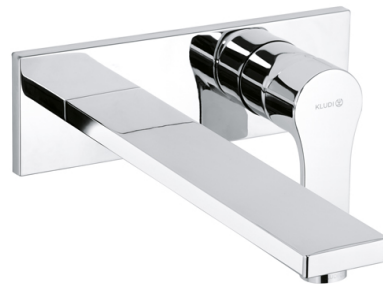

KLUDI ZENTA SL

jednouchwytowa bateria umywalkowa DN 15

Nr artykułu:

48 248 05 65

Powierzchnia:

O5 chrom

Opis produktu:

ścienna bateria umywalkowa
zestaw elementów natynkowych
uchwyt prosty
perlator M 24 x 1
przepływ wody 5 l/min przy ciśnieniu 3 bar
wysięg wylewki 230 mm

Produkt uzupełniający:

element podtynkowy DN 15
38 242
do ściennej baterii umywalkowej

ZDJĘCIE PRODUKTU