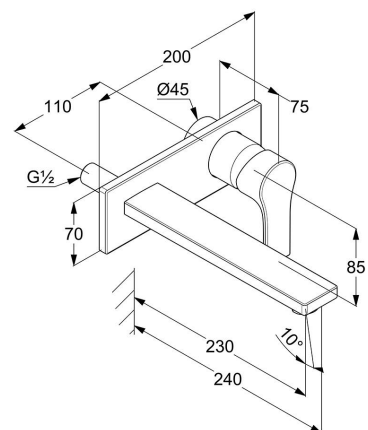

### Opis produktu:

ścienna bateria umywalkowa  
zestaw elementów natynkowych  
uchwyt prosty  
perlator M 24 x 1  
przepływ wody 5 l/min przy ciśnieniu 3 bar  
wysięg wylewki 230 mm

## RYСУNEK Z WYMIARAMI