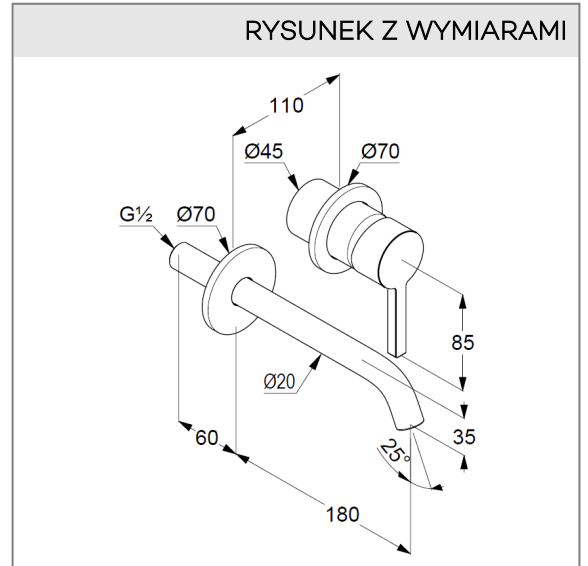

KLUDI NOVA FONTE Pura

jednouchwytowa bateria umywalkowa

Nr artykułu:

202445315

Powierzchnia:

biały mat

Opis produktu:

ścienna bateria umywalkowa
zestaw elementów natynkowych
uchwyt prosty
przepływ wody 4,5 l/min przy ciśnieniu 3 bar
perlator s-pointer Caché M 18,5 x 1
rozety o średnicy 70 mm
wysięg wylewki 180 mm
do elementu podtynkowego 38 242

Produkt uzupełniający:
element podtynkowy DN 15
do ściennej baterii umywalkowej

ZDJĘCIE PRODUKTU

RYСУNEK Z WYMIARAMI

DIAGRAM PRZEPIYWU