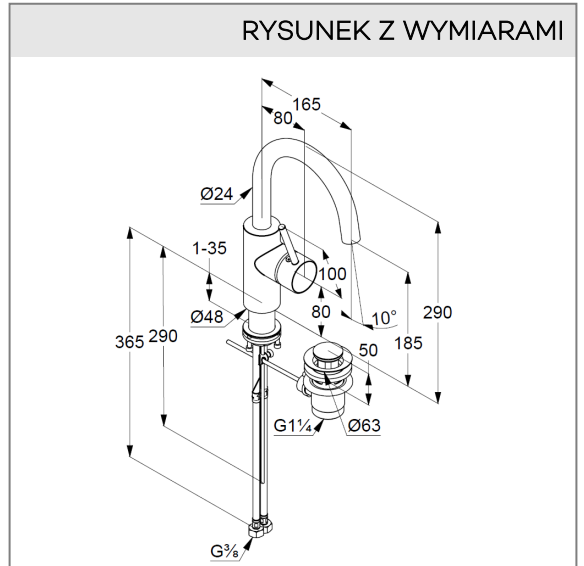

KLUDI BOZZ

jednouchwytowa bateria umywalkowa DN 15

Nr artykułu:

38 027 05 76

Powierzchnia:

chrom

Opis produktu:

uchwyt prosty
 montaż jednootworowy
 przepływ wody 5 l/min przy ciśnieniu 3 bar
 perlator Caché M 21,5 x 1
 głowica ceramiczna z ogranicznikiem wypływu gorącej wody
 obrotowa wylewka z opcją blokady (150°/360°)
 system szybkiego montażu
 cylindryczny zestaw mocujący
 elastyczne wężyki ciśnieniowe G 3/8
 zestaw odpływowy G 1 1/4 wykonany z metalu
 wysokość wylewki 185 mm

ZDJĘCIE PRODUKTU

RYСУNEK Z WYMIARAMI

DIAGRAM PRZEPŁYWU