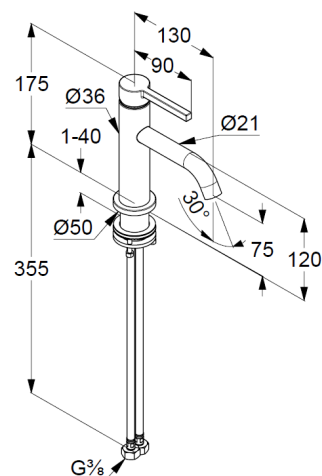

KLUDI NOVA FONTE Pura

jednouchwytowa bateria umywalkowa

Nr artykułu:

20 028 05 15

Powierzchnia:

chrom

Opis produktu:

uchwyt prosty
 montaż jednootworowy
 uchwyt prosty
 przepływ wody 4,5 l/min przy ciśnieniu 3 bar
 perlator s-pointer Caché M 18,5 x 1
 bez zestawu spustowego
 elastyczne wężyki ciśnieniowe G 3/8
 system szybkiego montażu
 wysokość wylewki 75 mm

ZDJĘCIE PRODUKTU

RYСУNEK Z WYMIARAMI

DIAGRAM PRZEPŁYWU