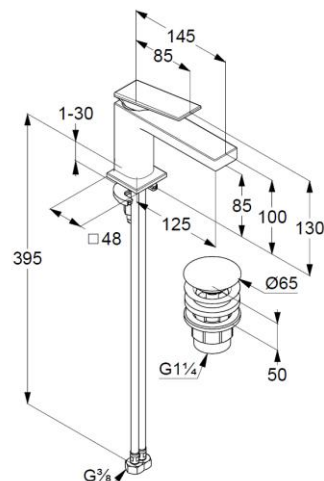

KARTA TECHNICZNA

KLUDI-DECUS

jednouchwytowa bateria umywalkowa 85
DN 15

Nr artykułu: 542660575

Powierzchnia:

O5 chrom

Opis produktu:

jednouchwytowa bateria umywalkowa 85 DN 15
uchwyt prosty
montaż jednootworowy
przepływ wody 4,5 l/min przy ciśnieniu 3 bar
perlator s-pointer Caché M 18,5 x 1
głowica ceramiczna z ogranicznikiem wypływu
gorącej wody
system szybkiego montażu
elastyczne wężyki ciśnieniowe G 3/8
zestaw odpływowy PUSH-OPEN
wysokość wylewki 85 mm

ZDJĘCIE PRODUKTU

RYСУNEK Z WYMIARAMI

DIAGRAM PRZEPŁYWU