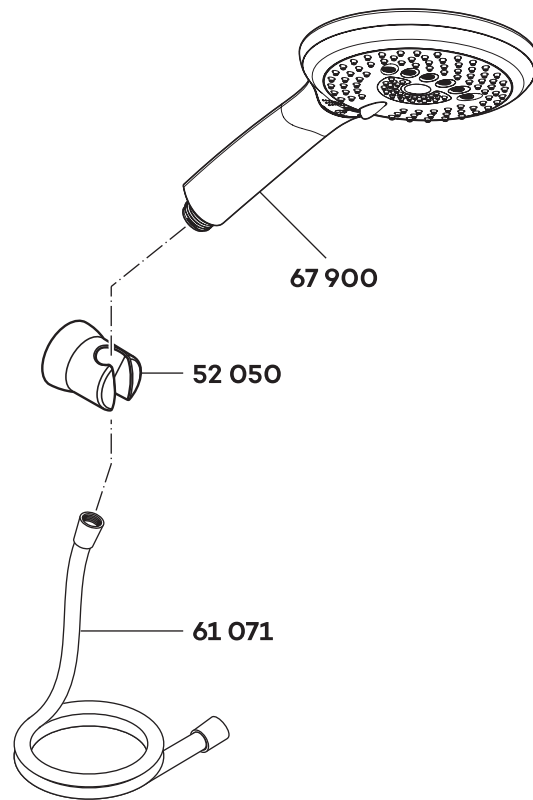

KLUDI FRESHLINE

67950

A_6795000

67950

Wannen-Brause-Set 3S

bath-shower set 3S

badset 3S

52 050 Wandhalter
61 071 flexibler Schlauch
67 900 Handbrause 3S

wall hook
flexible shower hose
handshower 3S

wandhouder
flexibele doucheslang
handdouche 3S