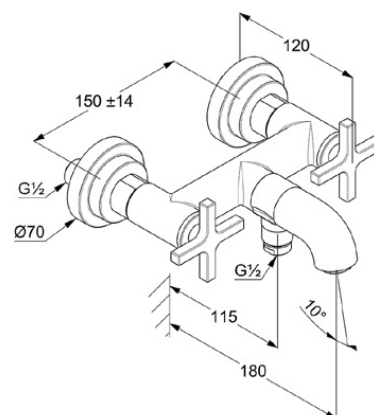

montaż naścienny

perlator s-pointer M 24 x 1

przepływ wody 23 l/min przy ciśnieniu 3 bar

główki ceramiczne 90° Soft-Start

zawór zwrotny

automat. przełącznik natrysk/wanna

odprowadzenie natrysku G 1/2

przyłącza mimośrodowe

ZDJĘCIE PRODUKTU

RYSUNEK Z WYMIARAMI

DIAGRAM PRZEPŁYWU