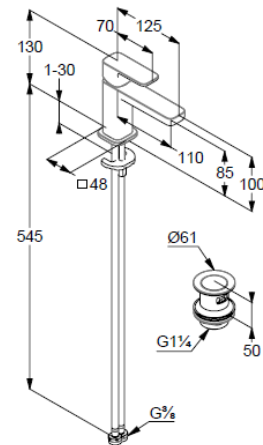

**KLUDI-RENON**

jednouchwytowa bateria umywalkowa 85

**Nr artykułu:**

422670575

**Powierzchnia:**

chrom

**Opis produktu:**

jednouchwytowa bateria umywalkowa 85 DN 15  
 uchwyt prosty  
 montaż jednootworowy  
 EcoPlus woda zimna w środkowym położeniu uchwytu  
 przepływ wody 5 l/min przy ciśnieniu 3 bar  
 perlator Caché M 18,5 x 1  
 głowica ceramiczna z ogranicznikiem wypływu  
 gorącej wody  
 system szybkiego montażu  
 elastyczne wężyki ciśnieniowe G 3/8  
 zestaw odpływowy PUSH-OPEN  
 wysokość wylewki 85 mm

ZDJĘCIE PRODUKTU

RYСУNEK Z WYMIARAMI

Diagram przepływu