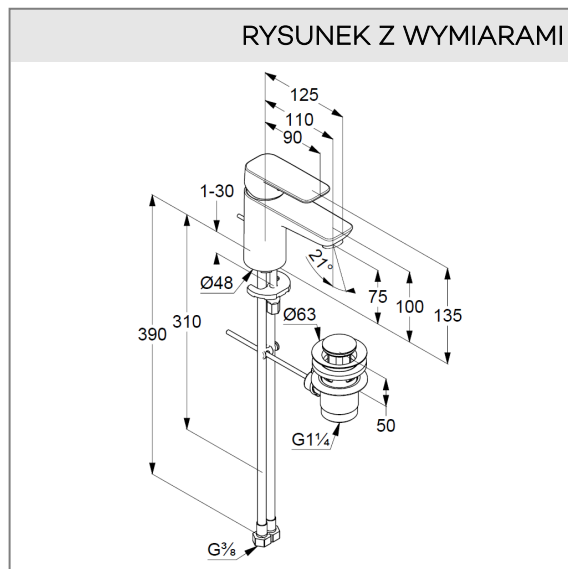

KLUDI PURE&STYLE

jednouchwytowa bateria umywalkowa 75 DN 15

Nr artykułu:

40 382 39 75

Powierzchnia:

czarny mat

Opis produktu:

jednouchwytowa bateria umywalkowa 75 DN 15
 montaż jednootworowy
 uchwyt prosty
 głowica ceramiczna z ogranicznikiem wypływu
 gorącej wody
 perlator M 24 x 1
 przepływ wody 5 l/min przy ciśnieniu 3 bar
 zestaw odpływowy G 1 1/4
 elastyczne wężyki ciśnieniowe G 3/8
 system szybkiego montażu
 wysokość wylewki 75 mm

ZDJĘCIE PRODUKTU

RYSUNEK Z WYMIARAMI

DIAGRAM PRZEPŁYWU