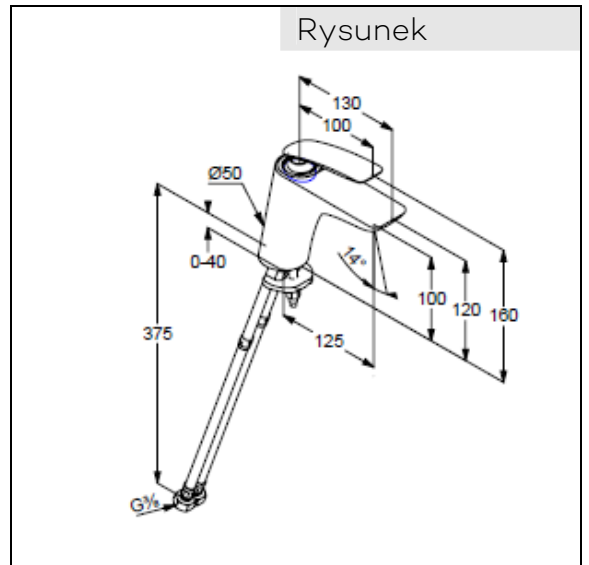

Diagram przepływu